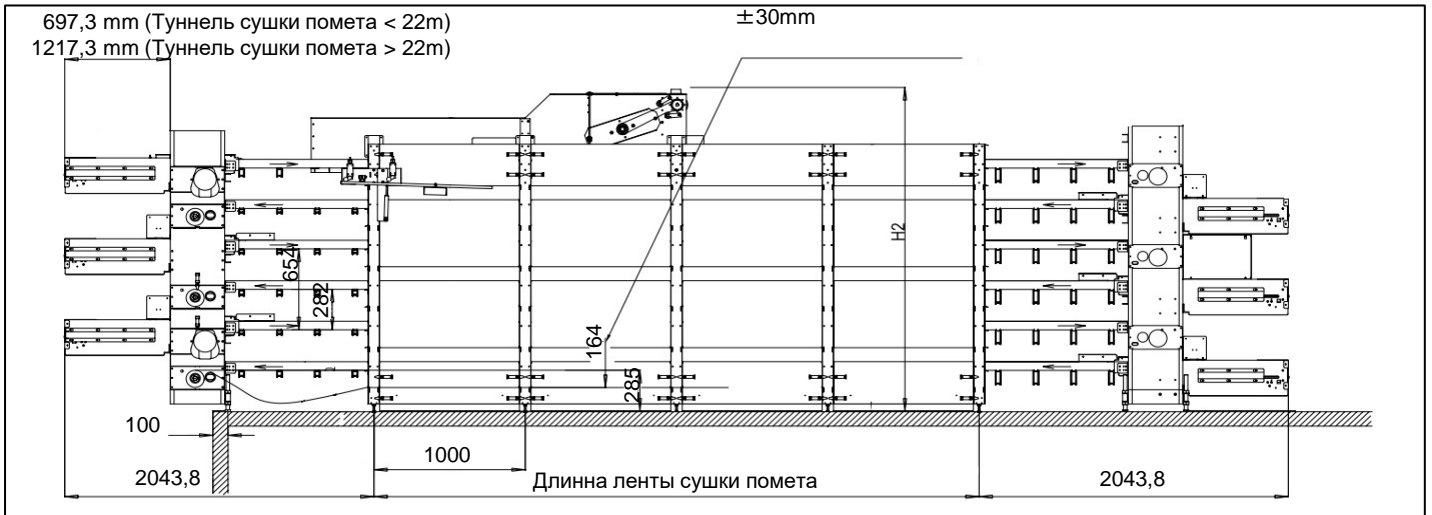

## сушки помета

Общая высота(H2)	6 ярусов	7 ярусов	8 ярусов	9 ярусов	10 ярусов	11 ярусов
	2252 mm	2534 mm	2816 mm	3098 mm	3380 mm	3662 mm
	88,7'	99,8'	110,9'	122,0'	133,1'	144,2'
	12 ярусов	13 ярусов	14 ярусов	15 ярусов	16 ярусов	
	3944 mm	4226 mm	4508 mm	4790 mm	5072 mm	
	155,3'	166,4'	177,5'	188,6'	199,7'	