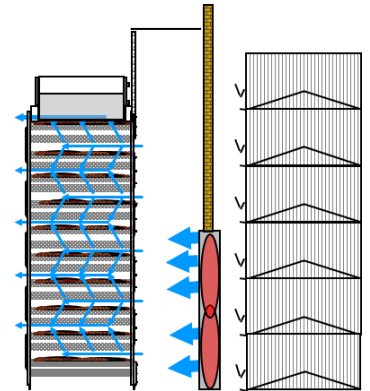

## SALMET - Туннель

## сушки помета

Общая высота(H2)	6 ярусов	7 ярусов	8 ярусов	9 ярусов	10 ярусов	11 ярусов
	2252 mm	2534 mm	2816 mm	3098 mm	3380 mm	3662 mm
	88,7'	99,8'	110,9'	122,0'	133,1'	144,2'
	12 ярусов	13 ярусов	14 ярусов	15 ярусов	16 ярусов	
	3944 mm	4226 mm	4508 mm	4790 mm	5072 mm	
	155,3'	166,4'	177,5'	188,6'	199,7'	